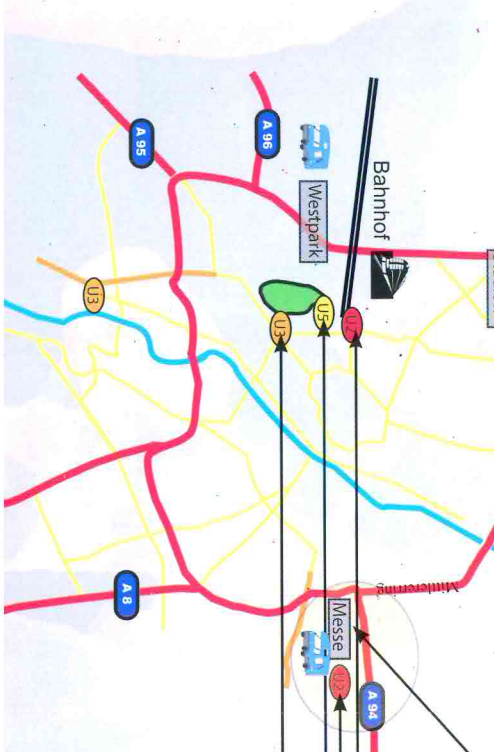

München

Anfahrt / Parken

Wichtige Telefonnummern:
 Polizei: 110 / Wiesn Polizeiwache 089/500 3220
 Sanitätsstation: 089/50 222 222,
 089/451870
 Polizeilinspektion 25 Riem: 089/233 96 500
 Tourismusamt: 089/21610
 Taxizentrale: 089/21610

U2 Messstadt Ost - umsteigen
 am Hauptbahnhof in die **U5** zur Theresienwiese

U3 Goetheplatz

U3 Goetheplatz

Parkmöglichkeiten für Wohnmobile
 Siegenburgerstr. im Westpark, Bus 133 bis
 Heimeranplatz, weiter mit der Linie **U4**/**U5**
 Festwiese (Oktoberfest)

Oktoberfest

Die Polizei informiert!

Eine Information des
 Polizeipräsidentiums Oberbayern Süd

Gute Fahrt!

Benutzen Sie öffentliche Verkehrsmittel ! U- / S-Bahn Haltestellen an der Festwiese

Promillegrenzen - Rechtliche Folgen

Während des
Oktoberfestes
kontrollieren
italienische und
bayerische Polizei-
beamte gemeinsam
den Verkehr auf
den Autobahnen
und Zufahrtsstra-
ßen rund um Mün-
chen.

Die Bayerische
Polizei appelliert an
die Vernunft der
Oktoberfestbesu-
cher, sich keines-
falls alkoholisiert
ans Steuer zu
setzen. Auch in
diesem Jahr wird
wieder verstärkt
kontrolliert werden.