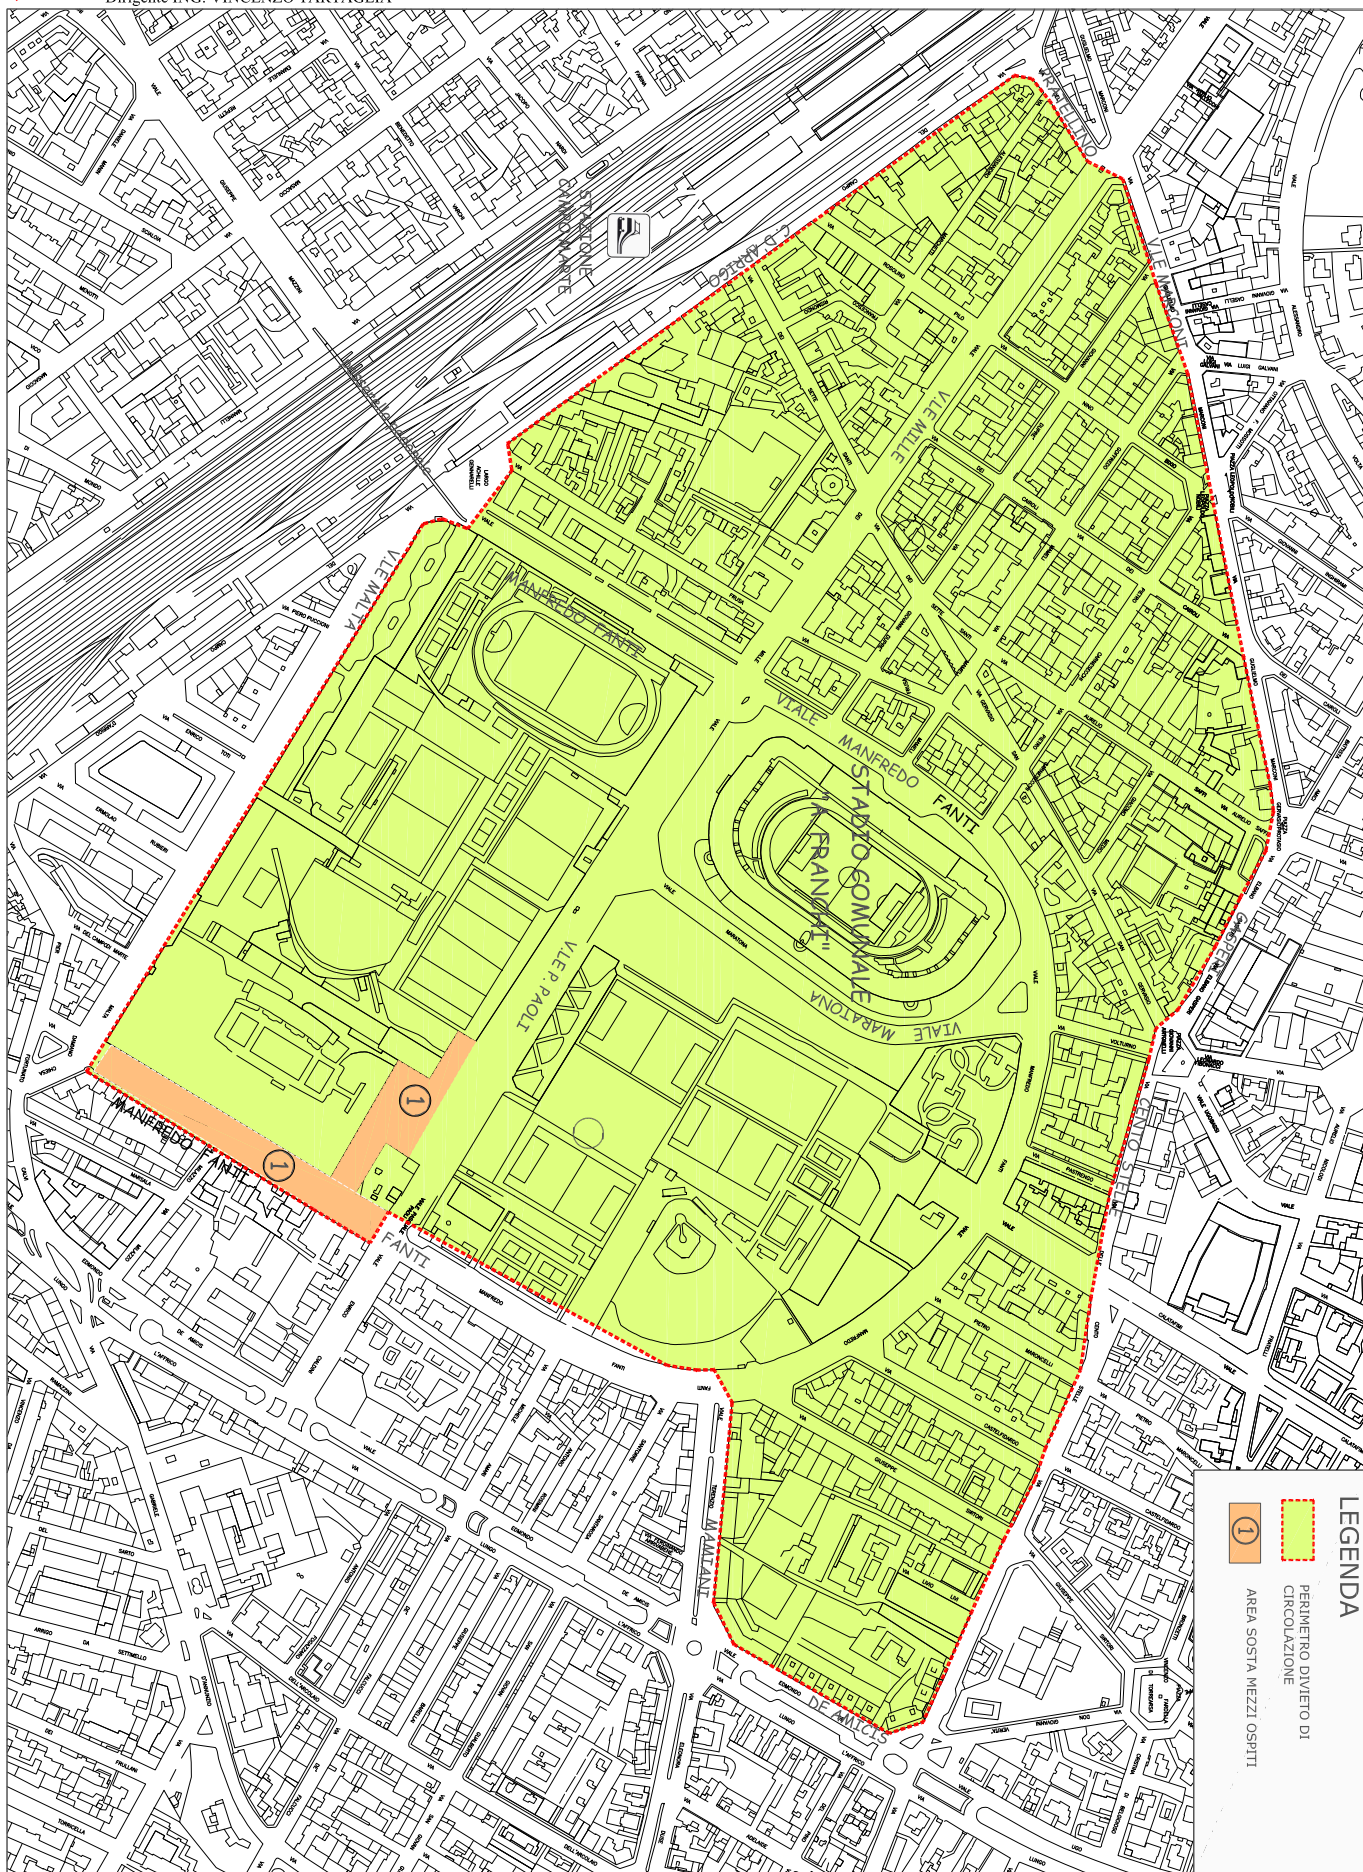

PLANIMETRIA AREA STADIO COMUNALE  
"A. FRANCHI": PROVVEDIMENTI PER LE PARTITE  
DI CHAMPIONS LEAGUE

LEGENDA  
PERIMETRO DIVIETO DI  
CIRCOLAZIONE  
AREA SOSTA MEZZI OSPITI

P.O. MANIFESTAZIONI E AUTORIZZAZIONI  
Resp. Roberto Festa