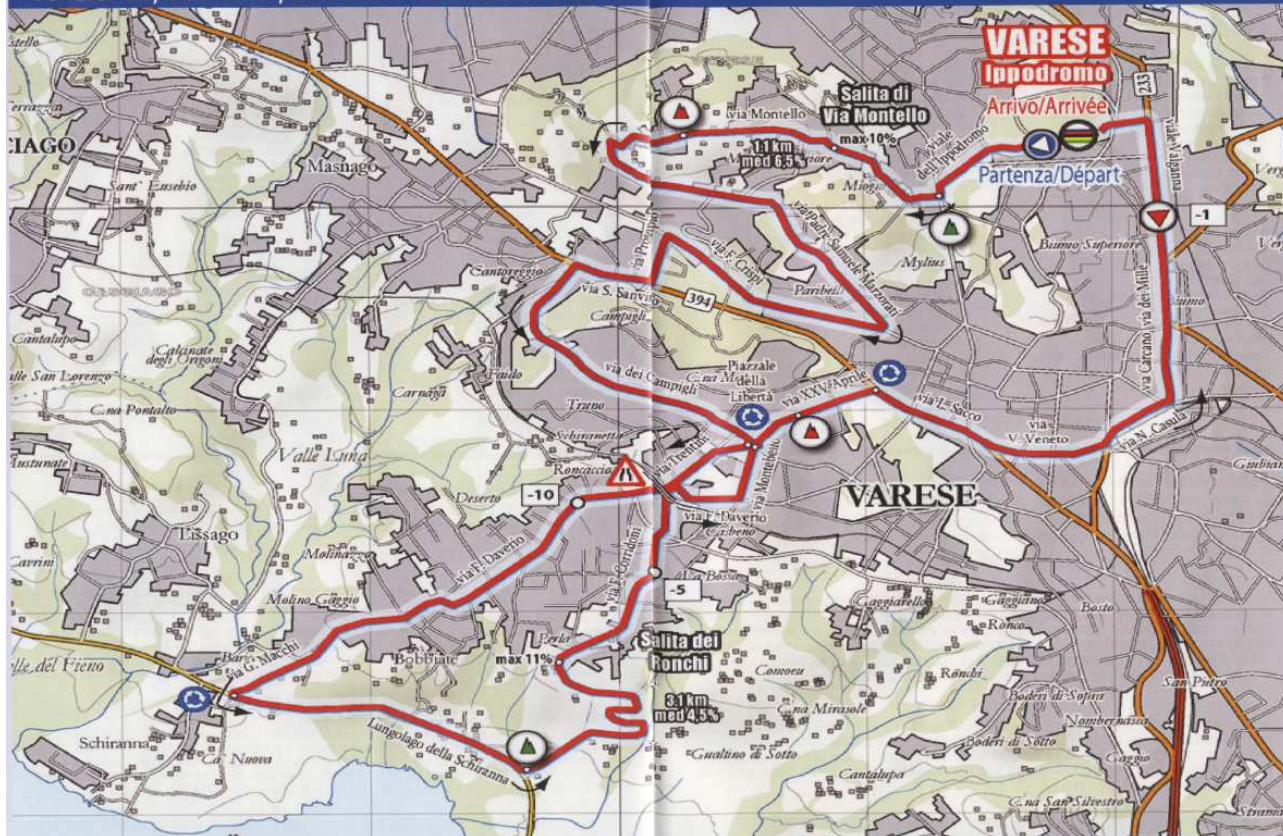

Gare in linea
venerdì 26, sabato 27, domenica 28 settembre 2008

Gare in linea
venerdì 26, sabato 27, domenica 28 settembre 2008

PERCORSO

"Cycling Stadium"
Ippodromo Le Bettole
Largo Martiri della Libertà
Viale Ippodromo
Viale Aguggiari
Via Montello
Via Marzorati
Largo Unicef
Via Crispi
Via Mons. Proserpio
Via Sanvito
Via Campigli
Piazzale della Libertà
Via Ghiringhelli
Via Trentini
Sottopasso ferroviario
Via Daverio
Via Dezza
Via Macchi
Lungolo della Schiranna - SP1
Via Corridoni
Sottopasso ferroviario

Via Daverio
Via Montebello
Piazzale della Libertà
Viale XXV Aprile
Via Sanvito
Via Sacco
Via Marconi
Piazza Monte Grappa
Corso Moro
Via Veneto
Piazza XX Settembre
Via Morosini
Viale Milano
Via Casula
Largo Comoli
Via Carcano
Largo IV Novembre
Viale dei Mille
Viale Valganna
Via Butti
"Cycling Stadium"
Ippodromo Le Bettole

Dalle ore 11.00 alle ore 18.30 di venerdì 26 e sabato 27 settembre 2008
e dalle ore 09.00 alle ore 18.30 di domenica 28 settembre 2008
DIVIETO DI TRANSITO per tutte le categorie di veicoli esclusi quelli delle Forze dell'Ordine, di Soccorso e dei veicoli impegnati in esigenze sanitarie e reperibilità (ENEL, ASPEM.....), nelle località sotto indicate:

PARZIALE

VIA MORANDI - VIA VOLTA - VIA DELLA BRUNELLA - VIA PROCACCINI - VIA B. MARCELLO - VIA MONVISO - VIA VANETTI - VIA CASTIGLIONI - VIA DEL PORTICIOLO - VIA SPINELLI - VIA AGUGGIARI - VIA CRISPI - VIA S. SILVESTRO - VIA VERATTI - VIALE MILANO - VIA VALGANNA - VIA SANT'ANTONIO - VIA WALDER - VIA CAIROLI - VIA DE CRISTOFORIS - VIA GARIBALDI - VIA G. RENT - VIA CANOVA - VIA ALBANI - VIA CARACCILO - VIA BERNASCONI

TOTALE

VIA IPPODROMO - VIA MONTELO - VIA MARZORATI - VIA MONS. PROSERPIO - VIA CAMPIGLI - VIA GHIRINGHELLI - VIA TRENTINI - VIA DAVERIO - VIA MONTEBELLO - VIA 25 APRILE - VIA SACCO - VIA MARCOBI - P.ZA MONTE GRAPPA - CORSO MORO - VIA VENETO - P.ZA 20 SETTEMBRE - VIA MOROSINI - VIA CASULA - VIA CARCANO - VIA DEI MILLE

Informazioni generali

Le competizioni si svolgeranno da martedì 23 a domenica 28 settembre 2008 con percorsi differenti. Il territorio cittadino sarà fortemente interessato dai percorsi previsti nelle giornate di giovedì, venerdì, sabato e domenica. L'Ippodromo "Le Bettole" sarà punto di partenza e di arrivo di tutte le competizioni.

ORARI CHIUSURA PERCORSI DI GARA:

Martedì 23 Settembre:	Prova a cronometro under 23	12.00-18.00
Mercoledì 24 Settembre:	Prova a cronometro elite donne	12.00-18.00
Giovedì 25 Settembre:	Prova a cronometro elite uomini	11.00-18.00
Venerdì 26 Settembre:	Prova in linea under 23	11.00-18.30
Sabato 27 Settembre:	Prova in linea elite donne	11.00-18.30
Domenica 28 Settembre:	Prova in linea elite uomini	09.00-18.30

MOBILITÀ