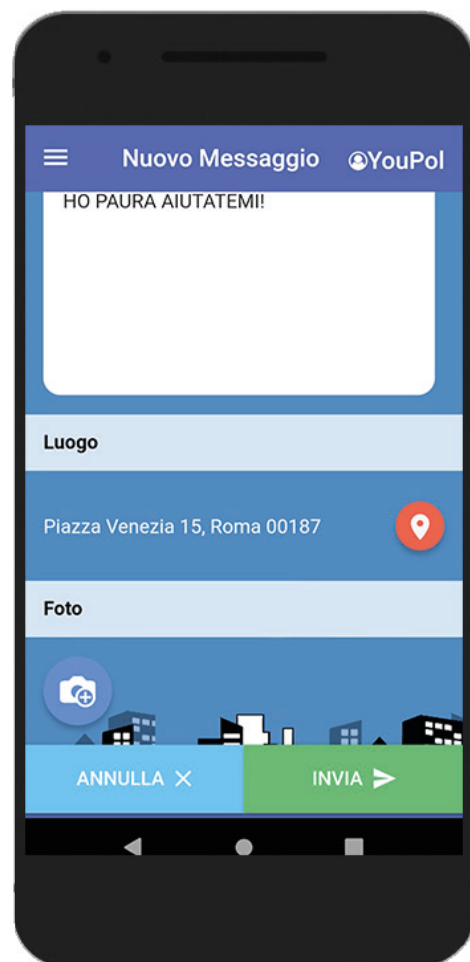

NON APPENA FATTO QUESTO POTRAI IMMEDIATAMENTE ACCEDERE ALL'APPLICAZIONE.

DISPONIBILE SU
Apple Store
Play Store

L'APPLICAZIONE **YOU POL** SI RINNOVA

SCHEMATA PRINCIPALE

Accesso all'applicazione

APPARIRÀ IL MENU PRINCIPALE CON LA LOCALIZZAZIONE GEOGRAFICA DI DOVE TI TROVI.

CLICCANDO SUL BOTTONE "NUOVO MESSAGGIO" SI APRIRÀ LA PAGINA DALLA QUALE POTRAI EFFETTUARE LA TUA SEGNALAZIONE SU:

- BULLISMO
- DROGA
- VIOLENZA DOMESTICA
- ALTRO

DISPONIBILE SU
Apple Store
Play Store

L'APPLICAZIONE **YOUPOL** SI RINNOVA

SEGNALAZIONE

Come segnalare

SCEGLI IL TIPO DI EPISODIO CHE VUOI SEGNALARE E INSERISCI UNA DESCRIZIONE DELL'ACCADUTO.

IL SISTEMA IN AUTOMATICO RILEVERÀ LA TUA POSIZIONE, MA POTRAI MODIFICARLA, QUALORA NON COINCIDA CON QUELLA DELLA SEGNALAZIONE.

PUOI ALLEGARE ANCHE UNA FOTO SCATTANDOLA IN TEMPO REALE O PRELEVANDOLA DALLA GALLERIA IMMAGINI DEL TUO TELEFONO.

AL TERMINE CLICCA SU "INVIA"

DISPONIBILE SU
Apple Store
Play Store

L'APPLICAZIONE YOU POL SI RINNOVA