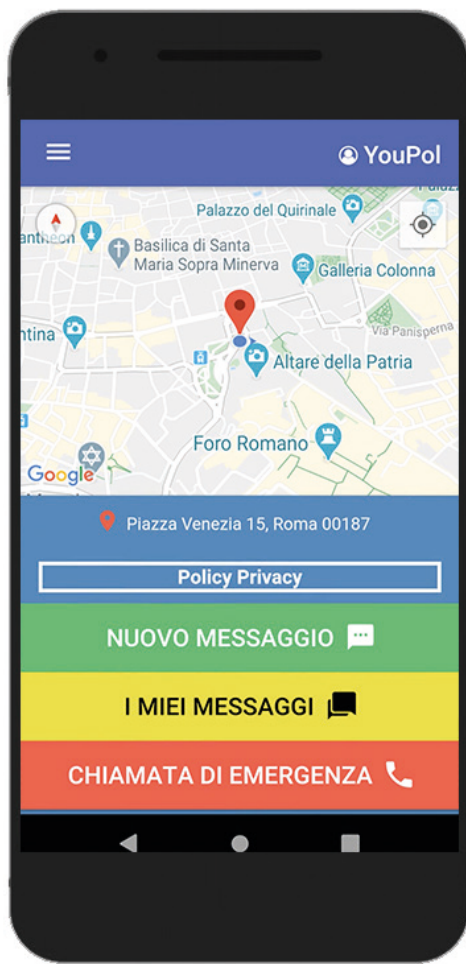

SE HAI SCELTO LA MODALITÀ REGISTRATO DOVRAI FARE DUE SEMPLICI PASSAGGI.

NELLA PRIMA SCHERMATA INSERISCI IL TUO NUMERO DI CELLULARE E IL CODICE DI VERIFICA CHE TI INVIEREMO.

ALLO STEP SUCCESSIVO COMPILA I DATI ANAGRAFICI.

NON APPENA FATTO QUESTO POTRAI IMMEDIATAMENTE ACCEDERE ALL'APPLICAZIONE.

DISPONIBILE SU
Apple Store
Play Store

L'APPLICAZIONE **YOU POL** SI RINNOVA

SCHEMATA PRINCIPALE

Accesso all'applicazione

APPARIRÀ IL MENU PRINCIPALE CON LA LOCALIZZAZIONE GEOGRAFICA DI DOVE TI TROVI.