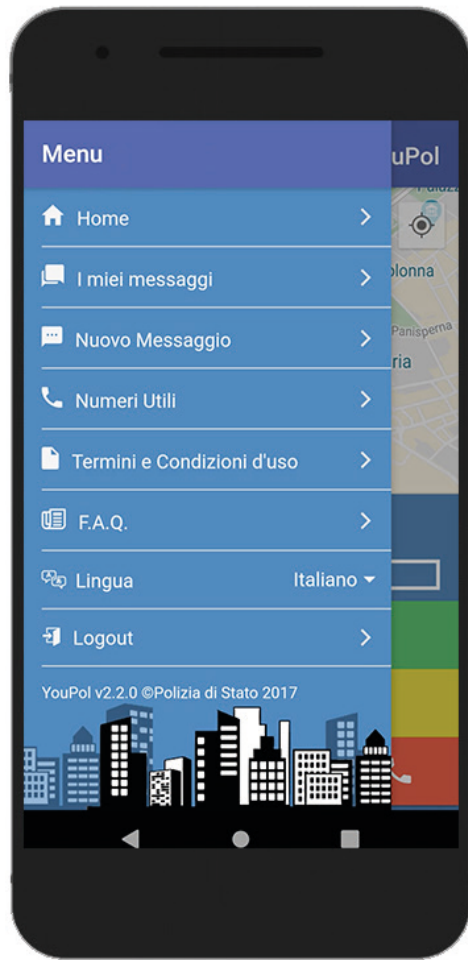

SEGNALAZIONE

Come segnalare

SCEGLI IL TIPO DI EPISODIO CHE VUOI SEGNALARE E INSERISCI UNA DESCRIZIONE DELL'ACCADUTO.

IL SISTEMA IN AUTOMATICO RILEVERÀ LA TUA POSIZIONE, MA POTRAI MODIFICARLA, QUALORA NON COINCIDA CON QUELLA DELLA SEGNALAZIONE.

PUOI ALLEGARE ANCHE UNA FOTO SCATTANDOLA IN TEMPO REALE O PRELEVANDOLA DALLA GALLERIA IMMAGINI DEL TUO TELEFONO.

AL TERMINE CLICCA SU "INVIA"

DISPONIBILE SU
Apple Store
Play Store

L'APPLICAZIONE YOU POL SI RINNOVA

MENU E I TUOI MESSAGGI

Menu di navigazione

IN OGNI SCHERMATA È DISPONIBILE IL MENU DI NAVIGAZIONE DAL QUALE SI ACCEDE A TUTTE LE SEZIONI DELL'APP.

NELL'AREA "I MIEI MESSAGGI" TROVERAI LO STORICO DI TUTTE LE SEGNALAZIONI INVIATE.