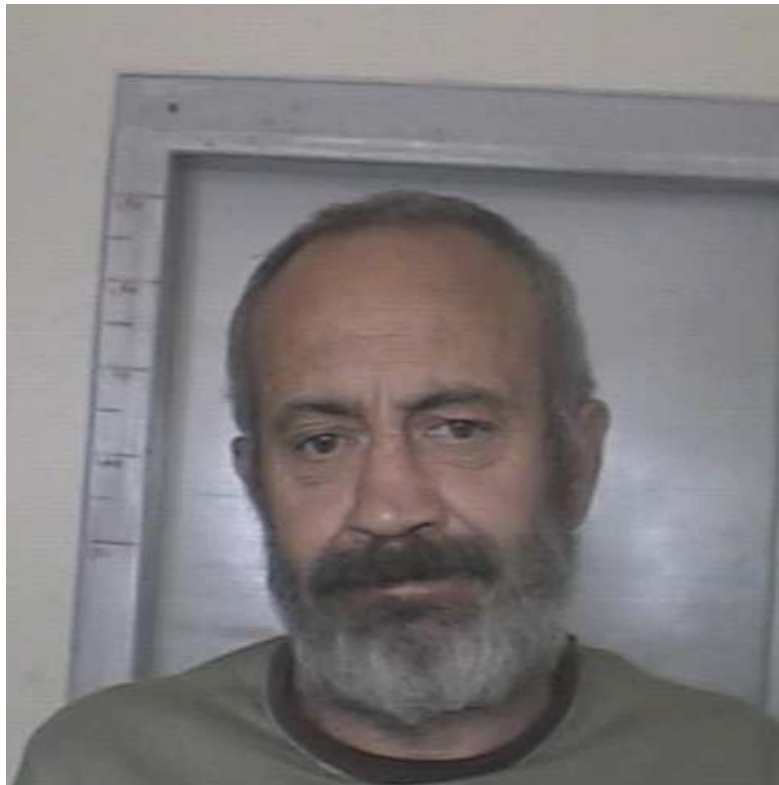

Questura di Latina
COMMISSARIATO di P. S. "FONDI"
- Squadra di Polizia Giudiziaria -

Via F. Evangelista n. 5, 04022 Fondi (LT) ~ e-mail: comm.fondi.lt@pecps.poliziadistato.it
Interni 07715068210-219-224 ~ fax 07715068232

RAPINATORE
ARRESTATO con O.C.C.C.

ZILLI Mario

nato a Schiavi di Abruzzo (CH) in data 10/01/1958, ristretto presso la Casa Circondariale de L'Aquila.

Fondi, 16 novembre 2009